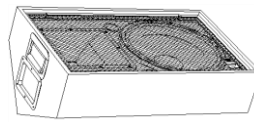

L27

- Floor monitor
- 1 x 15"
- 1 x RCD

[L27 TechDoc](#)